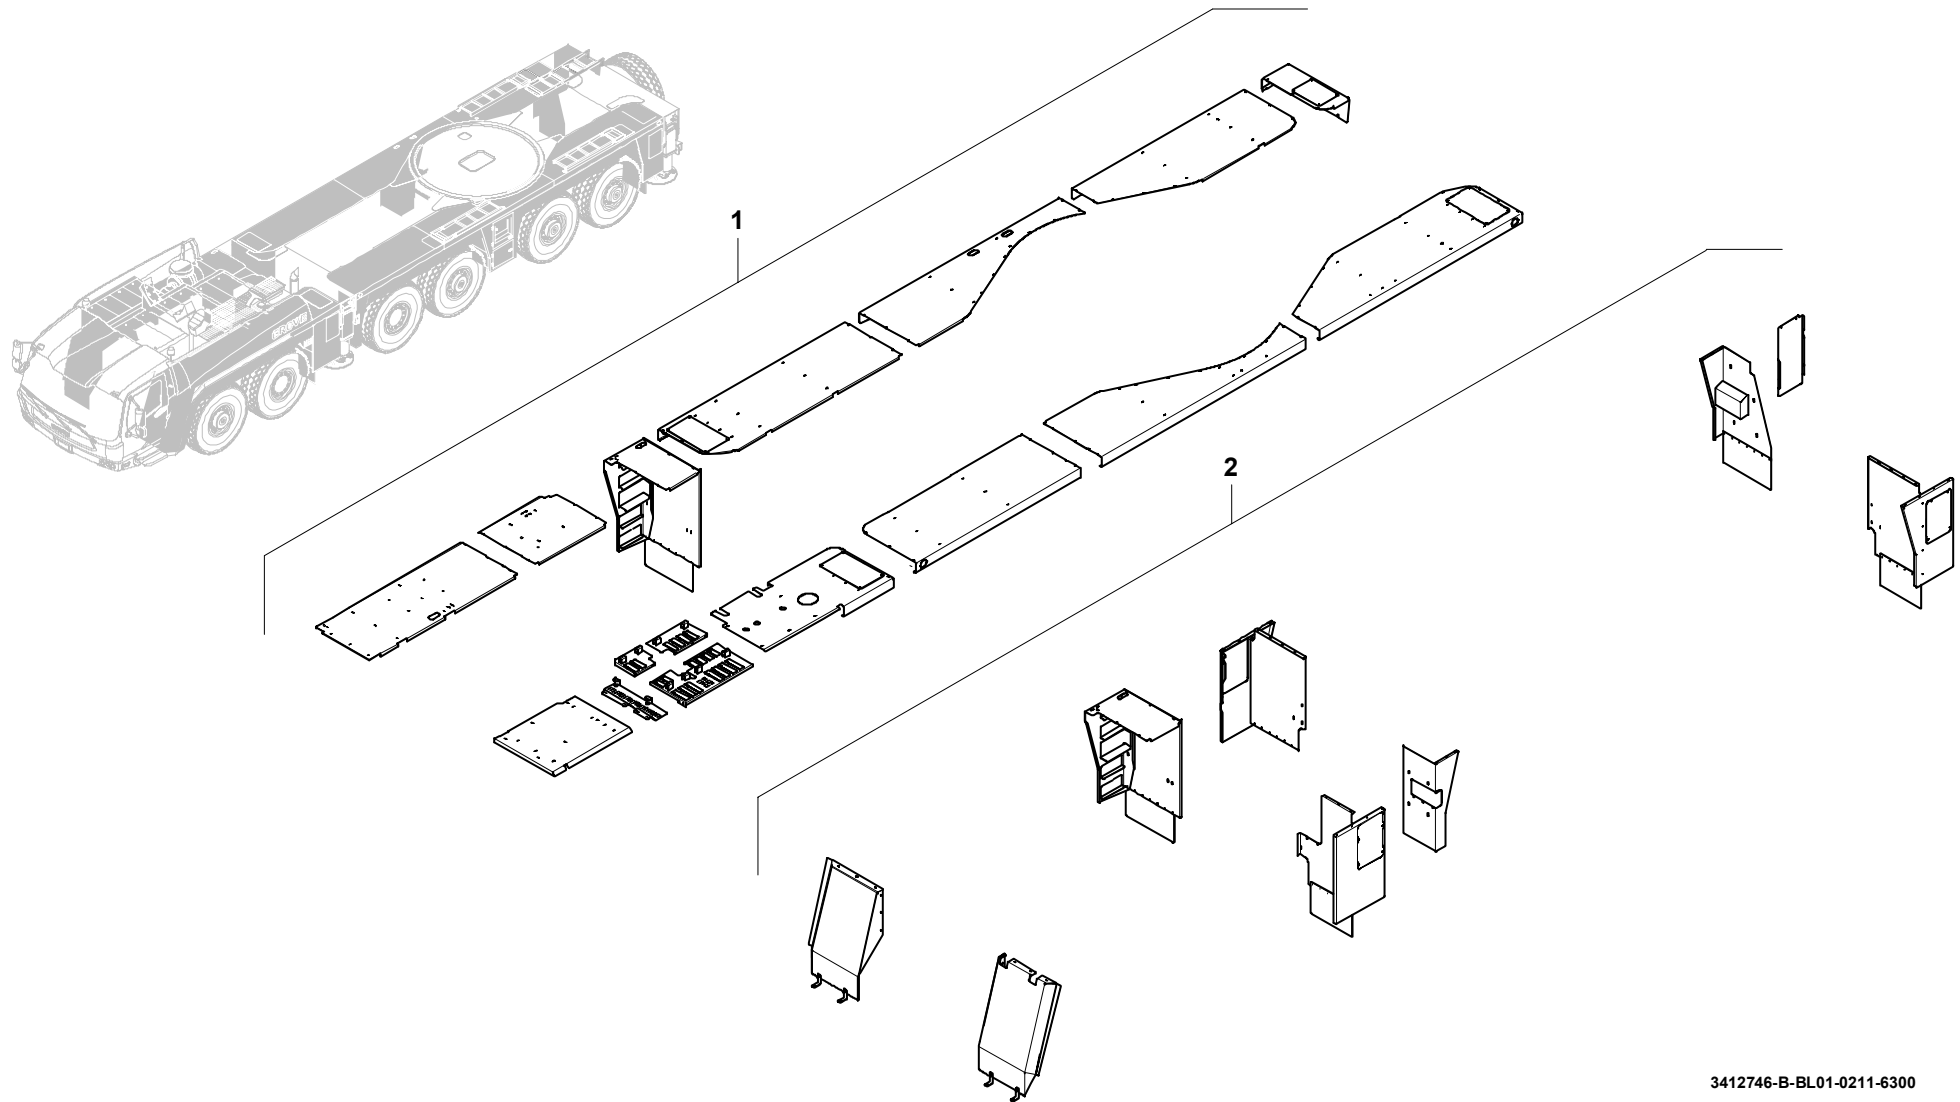

**GROVE**ABDECKUNG STANDARD  
COVERING STANDARDBILDТАFEL  
PICTORIAL DISPLAY

02.11

**3412746-ETL B**

1/2

**GMK 6300  
BE 506  
G 034**

3412746-B-BL01-0211-6300

**GROVE**

ABDECKUNG STANDARD  
COVERING STANDARD

BILDTADEL  
PICTORIAL DISPLAY

02.11

**3412746-ETL B**

2/2

**GMK 6300  
BE 506  
G 034**